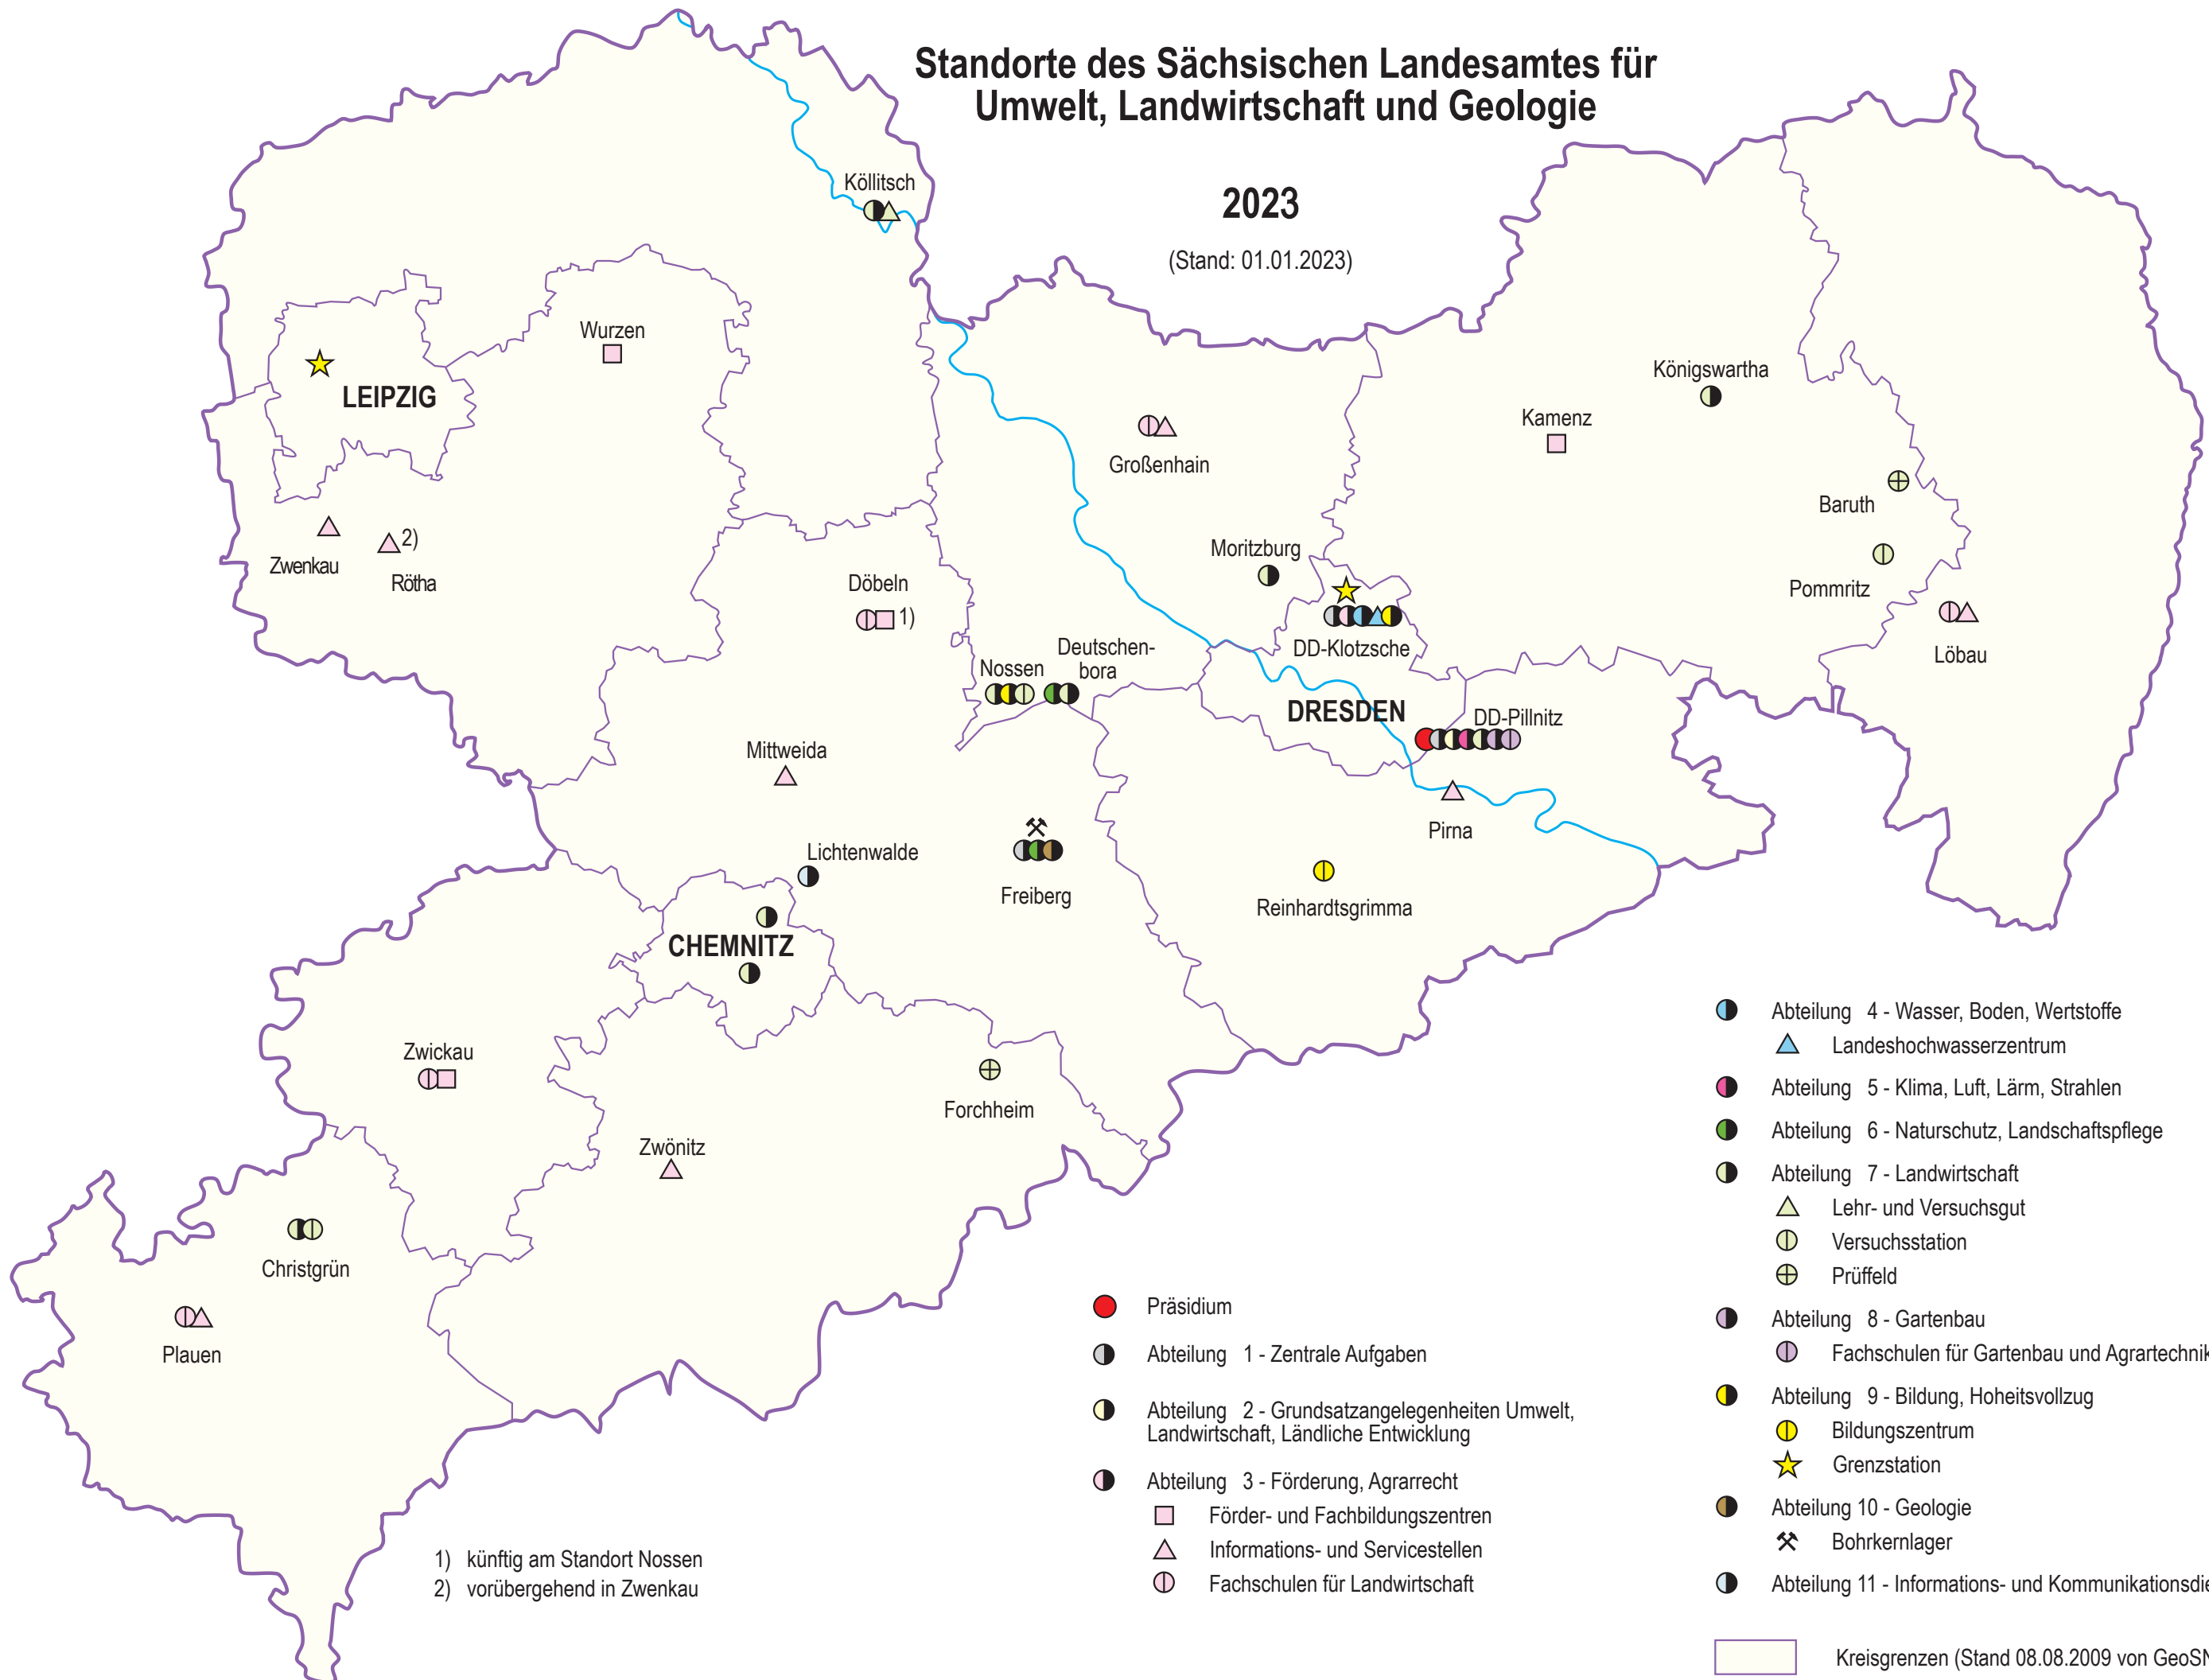

Standorte des Sächsischen Landesamtes für Umwelt, Landwirtschaft und Geologie

2023

(Stand: 01.01.2023)

1) künftig am Standort Nossen
2) vorübergehend in Zwenkau

- Präsidium
- Abteilung 1 - Zentrale Aufgaben
- Abteilung 2 - Grundsatzangelegenheiten Umwelt, Landwirtschaft, Ländliche Entwicklung
- Abteilung 3 - Förderung, Agrarrecht
- Förder- und Fachbildungszentren
- △ Informations- und Servicestellen
- Fachschulen für Landwirtschaft

- Abteilung 4 - Wasser, Boden, Wertstoffe
- △ Landeshochwasserzentrum
- Abteilung 5 - Klima, Luft, Lärm, Strahlen
- Abteilung 6 - Naturschutz, Landschaftspflege
- Abteilung 7 - Landwirtschaft
- △ Lehr- und Versuchsgut
- Versuchsstation
- ⊕ Prüffeld
- Abteilung 8 - Gartenbau
- Fachschulen für Gartenbau und Agrartechnik
- Abteilung 9 - Bildung, Hoheitsvollzug
- Bildungszentrum
- ★ Grenzstation
- Abteilung 10 - Geologie
- ⚡ Bohrkernlager
- Abteilung 11 - Informations- und Kommunikationsdienste

□ Kreisgrenzen (Stand 08.08.2009 von GeoSN)